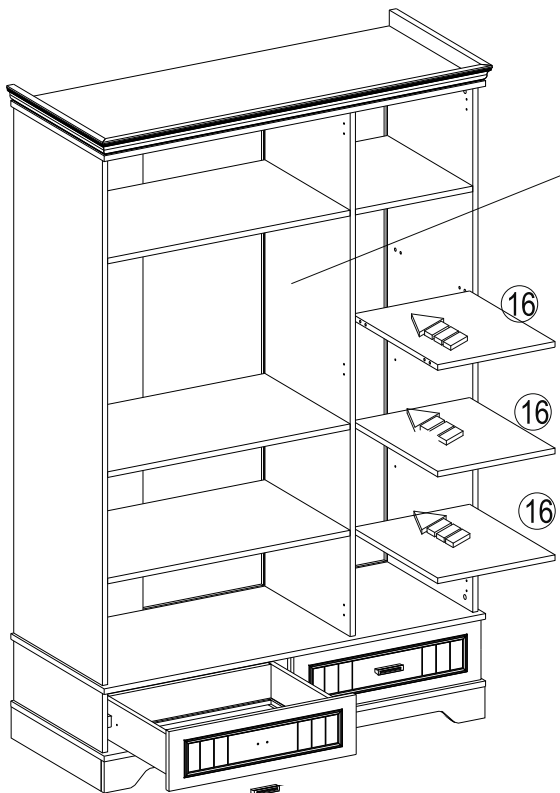

MONTAJ PARÇALARI / MOUNTING PARTS / MONTAGE ELEMENTE

PARÇA KODU	PAKET NO	PARÇA ADI	ADET	PARÇA KODU	PAKET NO	PARÇA ADI	ADET	PARÇA KODU	PAKET NO	PARÇA ADI	ADET	PARÇA KODU	PAKET NO	PARÇA ADI	ADET
PARTS CODE	PACK NR	PARTS NAME	PCS	PARTS CODE	PACK NR	PARTS NAME	PCS	PARTS CODE	PACK NR	PARTS NAME	PCS	PARTS CODE	PACK NR	PARTS NAME	PCS
1		ALT TABLA BOTTOM PANEL BODENELEMENT	1	8		DAR SABİT RAF NARROW FIXED SHELF FESTES REGALBODEN KLEIN	1	15		TAÇ CROWN KRONE	1	22		SAĞ ÇEKMECE RIGHT DRAWER RECHTE SCHUBLADEN	1
2		ALT SOL YAN BOTTOM LEFT SIDE UNTERBODEN LINKS	1	9		ÜST SAĞ YAN TABLA TOP RIGHT SIDE PLATE OBERES SEITENELEMENT RECHTS	1	16		SEYYAR RAF PORTABLE SHELF REGALBODEN	3	23		SOL KAPAK LEFT DOOR LINKE TÜR	1
3		ALT SAĞ YAN BOTTOM RIGHT SIDE SEITENELEMENT RECHTS UNTEN	1	10		SAĞ ARKALIK RIGHT BACKBOARD RECHTE RÜCKWAND	1	17		ÇEKMECE SAĞ YAN DRAWER RIGHT SIDE DRAWER RECHTS	2	24		SAĞ KAPAK RIGHT DOOR RECHTS TÜR	1
4		ALT ORTA DİKM BOTTOM MIDDLE VERTICAL PLATE UNTER MITTELWANDE	1	11		ORTA GENİŞ SABİT RAF MIDDLE WIDE FIXED SHELF FESTES MITTELBODEN BREIT	1	18		ÇEKMECE SOL YAN DRAWER LEFT SIDE DRAWER LINKE SEITE	2	25		ORTA KAPAK MIDDLE DOOR MITTLERE TÜR	1
5		ALT KÜÇÜK ARKALIK BOTTOM LITTLE BACKBOARD UNTERE KLEINE RÜCKWAND	1	12		BÜYÜK ARKALIK BIG BACKBOARD BIG STIRNBRETT	1	19		ÇEKMECE ARKA DRAWER BACK SCHUBLADEN RÜCKSEITE	2	26			
6		ORTA TABLA MIDDLE PLATE MITTLERES REGALBODEN	1	13		ÜST SOL YAN TABLA TOP LEFT SIDE PLATE OBERPLATTE LINKS	2	20		ÇEKMECE DİP BOTTOM DRAWER BOTTOM DRAWER	2	27			
7		SAĞ ÜST DİK ORTA TABLA RIGHT TOP VERTICAL PLATE MITTLERES BRETT OBEN RECHTS	1	14		ÜST TABLA TOP PLATE OBERPLATTE	1	21		SOL ÇEKMECE LEFT DRAWER LINKEN SCHUBLADEN	1	28			

1

2

3

4

5

6

7

8