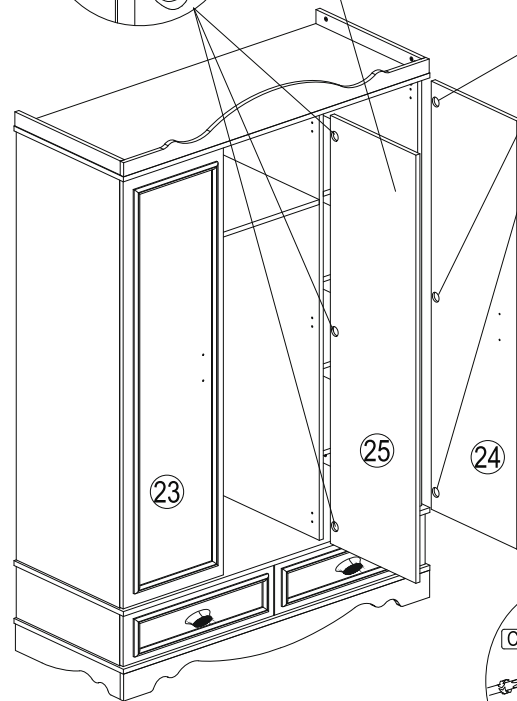

MONTAJ PARÇALARI / MOUNTING PARTS / MONTAGE ELEMENTE

PARÇA KODU	PAKET NO	PARÇA ADI	ADET	PARÇA KODU	PAKET NO	PARÇA ADI	ADET	PARÇA KODU	PAKET NO	PARÇA ADI	ADET	PARÇA KODU	PAKET NO	PARÇA ADI	ADET
PARTS CODE	PACK NR	PARTS NAME	PCS	PARTS CODE	PACK NR	PARTS NAME	PCS	PARTS CODE	PACK NR	PARTS NAME	PCS	PARTS CODE	PACK NR	PARTS NAME	PCS
1		ALT TABLA BOTTOM PANEL BODENELEMENT	1	8		DAR SABİT RAF NARROW FIXED SHELF FESTES REGALBODEN KLEIN	1	15		TAÇ CROWN KRONE	1	22		SAĞ ÇEKMECE RIGHT DRAWER RECHTE SCHUBLADEN	1
2		ALT SOL YAN BOTTOM LEFT SIDE UNTERBODEN LINKS	1	9		ÜST SAĞ YAN TABLA TOP RIGHT SIDE PLATE OBERES SEITENELEMENT RECHTS	1	16		SEYYAR RAF PORTABLE SHELF REGALBODEN	3	23		SOL KAPAK LEFT DOOR LINKE TÜR	1
3		ALT SAĞ YAN BOTTOM RIGHT SIDE SEITENELEMENT RECHTS UNTEN	1	10		SAĞ ARKALIK RIGHT BACKBOARD RECHTE RÜCKWAND	1	17		ÇEKMECE SAĞ YAN DRAWER RIGHT SIDE DRAWER RECHTS	2	24		SAĞ KAPAK RIGHT DOOR RECHTS TÜR	1
4		ALT ORTA DİKM BOTTOM MIDDLE VERTICAL PLATE UNTER MITTELWANDE	1	11		ORTA GENİŞ SABİT RAF MIDDLE WIDE FIXED SHELF FESTES MITTELBODEN BREIT	1	18		ÇEKMECE SOL YAN DRAWER LEFT SIDE DRAWER LINKE SEITE	2	25		ORTA KAPAK MIDDLE DOOR MITTLERE TÜR	1
5		ALT KÜÇÜK ARKALIK BOTTOM LITTLE BACKBOARD UNTERE KLEINE RÜCKWAND	1	12		BÜYÜK ARKALIK BIG BACKBOARD BIG STIRNBRETT	1	19		ÇEKMECE ARKA DRAWER BACK SCHUBLADEN RÜCKSEITE	2	26			
6		ORTA TABLA MIDDLE PLATE MITTLERES REGALBODEN	1	13		ÜST SOL YAN TABLA TOP LEFT SIDE PLATE OBERPLATTE LINKS	2	20		ÇEKMECE DİP BOTTOM DRAWER BOTTOM DRAWER	2	27			
7		SAĞ ÜST DİK ORTA TABLA RIGHT TOP VERTICAL PLATE MITTLERES BRETT OBEN RECHTS	1	14		ÜST TABLA TOP PLATE OBERPLATTE	1	21		SOL ÇEKMECE LEFT DRAWER LINKEN SCHUBLADEN	1	28			

1

2

3

4

5

6

7

8