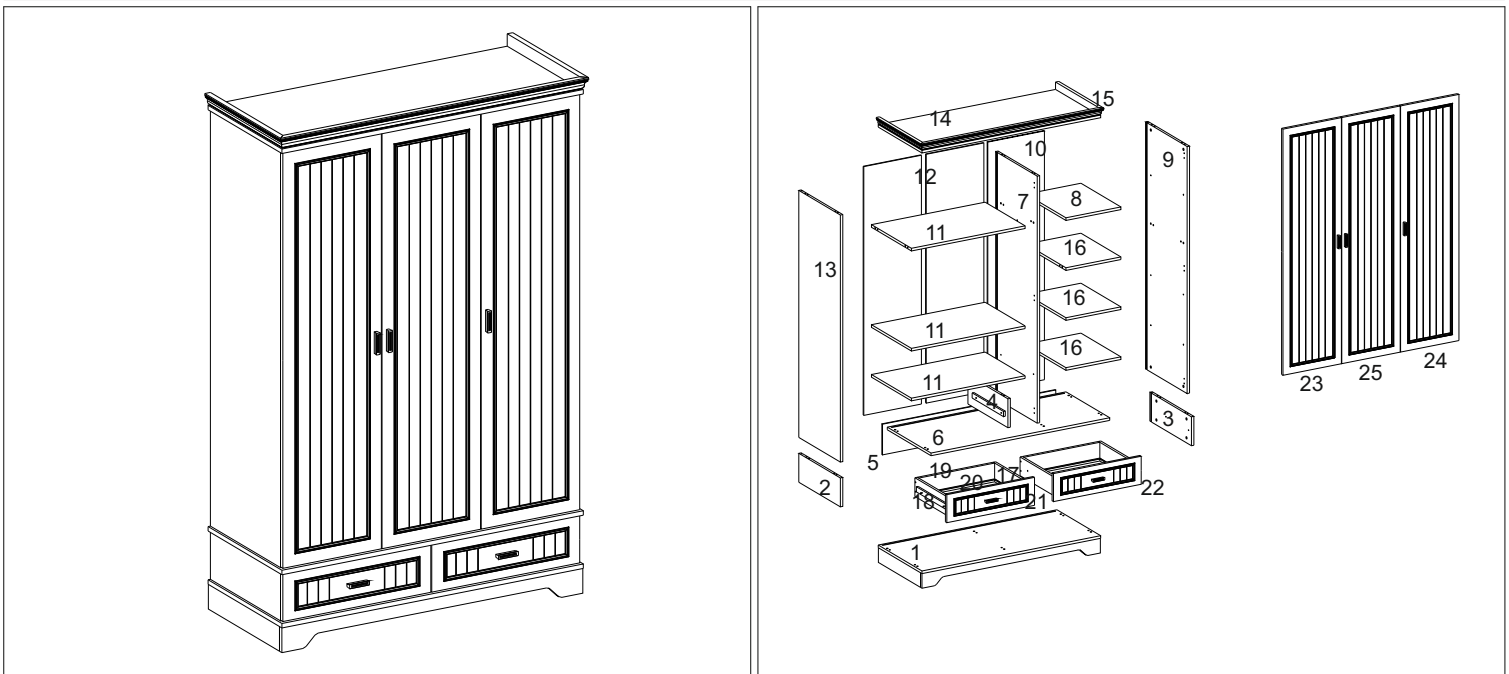

ÜRÜN ADI : CELİNE	PRODUCT NAME : CELİNE	PRODUKT NAME : CELİNE
MODÜL ADI : 3 KAPILI DOLAP	MODULE NAME : 3 DOORS WARDROBE	MODULE NAME : 3 DOORS WARDROBE
MODÜL KODU : CLT - 101	MODULE CODE : CLT - 101	MODULE CODE : CLT - 101
TARİH : 02.02.2022	DATE : 02.02.2022	DATE : 02.02.2022

MONTAJ MALZEMELERİ / MOUNTING MATERIAL / MONTAGE MATERIAL

KOD / CODE / CODE :AA ADET / PCS / ST. : 50	KOD / CODE / CODE :AB ADET / PCS / ST. : 50	KOD / CODE / CODE :AC ADET / PCS / ST. : 50	KOD / CODE / CODE :AD ADET / PCS / ST. : 40	KOD / CODE / CODE :AE ADET / PCS / ST. : 6	KOD / CODE / CODE :AF ADET / PCS / ST. : 3	KOD / CODE / CODE :AH ADET / PCS / ST. : 9	KOD / CODE / CODE :AT ADET / PCS / ST. : 12
			 Ø8*30 mm	 Ø35	 Ø35		
KOD / CODE / CODE :FN ADET / PCS / ST. : 2	KOD / CODE / CODE :FO ADET / PCS / ST. : 2	KOD / CODE / CODE :CA ADET / PCS / ST. : 8	KOD / CODE / CODE :AV ADET / PCS / ST. : 14	KOD / CODE / CODE :AZ ADET / PCS / ST. : 14	KOD / CODE / CODE :AS ADET / PCS / ST. : 2	KOD / CODE / CODE :AY ADET / PCS / ST. : 38	KOD / CODE / CODE :BO ADET / PCS / ST. : 6
 96 mm	 64 mm	 M4*22 mm		 3,5*20 mm		 3,5*16 mm	 3,5*25 mm
KOD / CODE / CODE :FS ADET / PCS / ST. : 1	KOD / CODE / CODE :GH ADET / PCS / ST. : 4	KOD / CODE / CODE :BC ADET / PCS / ST. : 4	KOD / CODE / CODE :CC ADET / PCS / ST. : 4	KOD / CODE / CODE :BD ADET / PCS / ST. : 8	KOD / CODE / CODE : ADET / PCS / ST. : ADET / PCS / ST. : ADET / PCS / ST. :	KOD / CODE / CODE : ADET / PCS / ST. : ADET / PCS / ST. : ADET / PCS / ST. :	KOD / CODE / CODE : ADET / PCS / ST. : ADET / PCS / ST. : ADET / PCS / ST. :
	 400 LÜK	 5*12 mm	 5*8 mm				

MONTAJ PARÇALARI / MOUNTING PARTS / MONTAGE ELEMENTE

PARÇA KODU	PAKET NO	PARÇA ADI	ADET	PARÇA KODU	PAKET NO	PARÇA ADI	ADET	PARÇA KODU	PAKET NO	PARÇA ADI	ADET	PARÇA KODU	PAKET NO	PARÇA ADI	ADET
PARTS CODE	PACK NR	PARTS NAME	PCS	PARTS CODE	PACK NR	PARTS NAME	PCS	PARTS CODE	PACK NR	PARTS NAME	PCS	PARTS CODE	PACK NR	PARTS NAME	PCS
1		ALT TABLA BOTTOM PANEL BODENELEMENT	1	8		DAR SABİT RAF NARROW FIXED SHELF FESTES REGALBODEN KLEIN	1	15		TAÇ CROWN KRONE	1	22		SAĞ ÇEKMECE RIGHT DRAWER RECHTE SCHUBLADEN	1
2		ALT SOL YAN BOTTOM LEFT SIDE UNTERBODEN LINKS	1	9		ÜST SAĞ YAN TABLA TOP RIGHT SIDE PLATE OBERES SEITENELEMENT RECHTS	1	16		SEYYAR RAF PORTABLE SHELF REGALBODEN	3	23		SOL KAPAK LEFT DOOR LINKE TÜR	1
3		ALT SAĞ YAN BOTTOM RIGHT SIDE SEITENELEMENT RECHTS UNTEN	1	10		SAĞ ARKALIK RIGHT BACKBOARD RECHTE RÜCKWAND	1	17		ÇEKMECE SAĞ YAN DRAWER RIGHT SIDE DRAWER RECHTS	2	24		SAĞ KAPAK RIGHT DOOR RECHTS TÜR	1
4		ALT ORTA DİKM BOTTOM MIDDLE VERTICAL PLATE UNTER MITTELWANDE	1	11		ORTA GENİŞ SABİT RAF MIDDLE WIDE FIXED SHELF FESTES MITTELBODEN BREIT	1	18		ÇEKMECE SOL YAN DRAWER LEFT SIDE DRAWER LINKE SEITE	2	25		ORTA KAPAK MIDDLE DOOR MITTLERE TÜR	1
5		ALT KÜÇÜK ARKALIK BOTTOM LITTLE BACKBOARD UNTERE KLEINE RÜCKWAND	1	12		BÜYÜK ARKALIK BIG BACKBOARD BIG STIRNBRETT	1	19		ÇEKMECE ARKA DRAWER BACK SCHUBLADEN RÜCKSEITE	2	26			
6		ORTA TABLA MIDDLE PLATE MITTLERES REGALBODEN	1	13		ÜST SOL YAN TABLA TOP LEFT SIDE PLATE OBERPLATTE LINKS	2	20		ÇEKMECE DİP BOTTOM DRAWER BOTTOM DRAWER	2	27			
7		SAĞ ÜST DİK ORTA TABLA RIGHT TOP VERTICAL PLATE MITTLERES BRETT OBEN RECHTS	1	14		ÜST TABLA TOP PLATE OBERPLATTE	1	21		SOL ÇEKMECE LEFT DRAWER LINKEN SCHUBLADEN	1	28