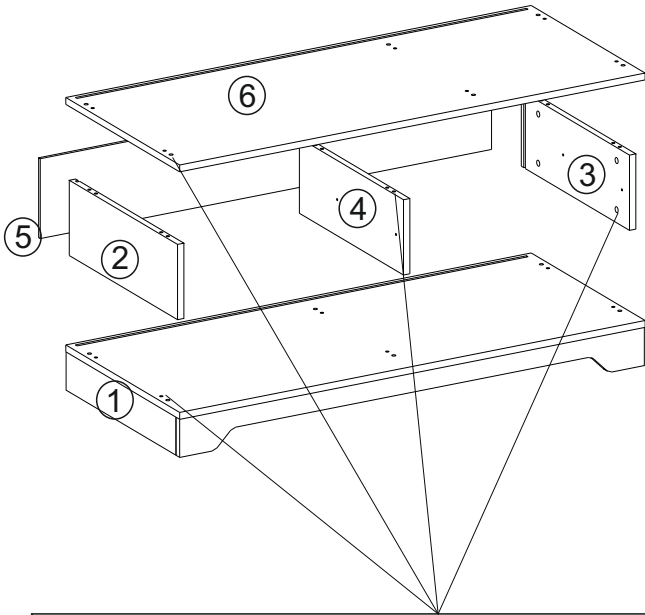

ÜRÜN ADI : CELİNE	PRODUCT NAME : CELİNE	PRODUKT NAME : CELİNE
MODÜL ADI : 3 KAPILI DOLAP	MODULE NAME : 3 DOORS WARDROBE	MODULE NAME : 3 DOORS WARDROBE
MODÜL KODU : CLT - 101	MODULE CODE : CLT - 101	MODULE CODE : CLT - 101
TARİH : 02.02.2022	DATE : 02.02.2022	DATE : 02.02.2022

MONTAJ PARÇALARI / MOUNTING PARTS / MONTAGE ELEMENTE

PARÇA KODU	PAKET NO	PARÇA ADI	ADET	PARÇA KODU	PAKET NO	PARÇA ADI	ADET	PARÇA KODU	PAKET NO	PARÇA ADI	ADET	PARÇA KODU	PAKET NO	PARÇA ADI	ADET
PARTS CODE	PACK NR	PARTS NAME	PCS	PARTS CODE	PACK NR	PARTS NAME	PCS	PARTS CODE	PACK NR	PARTS NAME	PCS	PARTS CODE	PACK NR	PARTS NAME	PCS
1		ALT TABLA BOTTOM PANEL BODENELEMENT	1	8		DAR SABİT RAF NARROW FIXED SHELF FESTES REGALBODEN KLEIN	1	15		TAÇ CROWN KRONE	1	22		SAĞ ÇEKMECE RIGHT DRAWER RECHTE SCHUBLADEN	1
2		ALT SOL YAN BOTTOM LEFT SIDE UNTERBODEN LINKS	1	9		ÜST SAĞ YAN TABLA TOP RIGHT SIDE PLATE OBERES SEITENELEMENT RECHTS	1	16		SEYYAR RAF PORTABLE SHELF REGALBODEN	3	23		SOL KAPAK LEFT DOOR LINKE TÜR	1
3		ALT SAĞ YAN BOTTOM RIGHT SIDE SEITENELEMENT RECHTS UNTEN	1	10		SAĞ ARKALIK RIGHT BACKBOARD RECHTE RÜCKWAND	1	17		ÇEKMECE SAĞ YAN DRAWER RIGHT SIDE DRAWER RECHTS	2	24		SAĞ KAPAK RIGHT DOOR RECHTS TÜR	1
4		ALT ORTA DİKM BOTTOM MIDDLE VERTICAL PLATE UNTER MITTELWANDE	1	11		ORTA GENİŞ SABİT RAF MIDDLE WIDE FIXED SHELF FESTES MITTELBODEN BREIT	1	18		ÇEKMECE SOL YAN DRAWER LEFT SIDE DRAWER LINKE SEITE	2	25		ORTA KAPAK MIDDLE DOOR MITTLERE TÜR	1
5		ALT KÜÇÜK ARKALIK BOTTOM LITTLE BACKBOARD UNTERE KLEINE RÜCKWAND	1	12		BÜYÜK ARKALIK BIG BACKBOARD BIG STIRNBRETT	1	19		ÇEKMECE ARKA DRAWER BACK SCHUBLADEN RÜCKSEITE	2	26			
6		ORTA TABLA MIDDLE PLATE MITTLERES REGALBODEN	1	13		ÜST SOL YAN TABLA TOP LEFT SIDE PLATE OBERPLATTE LINKS	2	20		ÇEKMECE DİP BOTTOM DRAWER BOTTOM DRAWER	2	27			
7		SAĞ ÜST DİK ORTA TABLA RIGHT TOP VERTICAL PLATE MITTLERES BRETT OBEN RECHTS	1	14		ÜST TABLA TOP PLATE OBERPLATTE	1	21		SOL ÇEKMECE LEFT DRAWER LINKEN SCHUBLADEN	1	28			