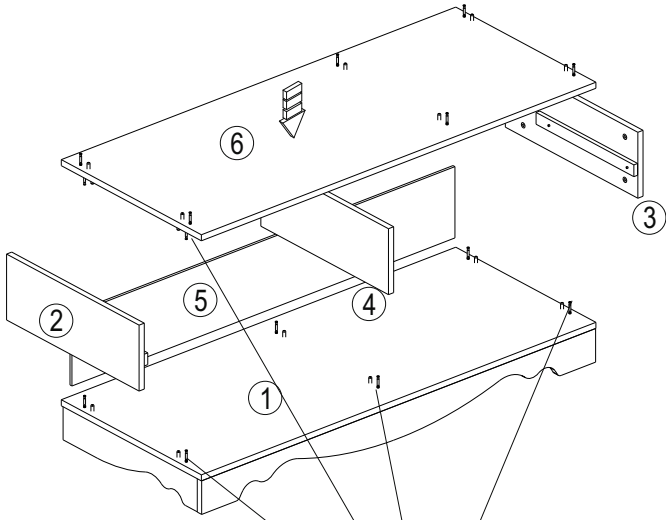

ÜRÜN ADI : COUNTRY	PRODUCT NAME : COUNTRY	PRODUKT NAME : COUNTRY
MODÜL ADI : 3 KAPILI DOLAP	MODULE NAME : 3 DOORS WARDROBE	MODULE NAME : 3 DOORS WARDROBE
MODÜL KODU : CYT - 101	MODULE CODE : CYT - 101	MODULE CODE : CYT - 101
TARİH : 23.04.2019	DATE : 23.04.2019	DATE : 23.04.2019

MONTAJ PARÇALARI / MOUNTING PARTS / MONTAGE ELEMENTE

PARÇA KODU	PAKET NO	PARÇA ADI	ADET	PARÇA KODU	PAKET NO	PARÇA ADI	ADET	PARÇA KODU	PAKET NO	PARÇA ADI	ADET	PARÇA KODU	PAKET NO	PARÇA ADI	ADET
PARTS CODE	PACK NR	PARTS NAME	PCS	PARTS KODU	PACK NR	PARTS NAME	PCS	PARTS KODU	PACK NR	PARTS NAME	PCS	PARTS KODU	PACK NR	PARTS NAME	PCS
1		ALT TABLA BOTTOM PANEL BODENELEMENT	1	8		DAR SABİT RAF NARROW FIXED SHELF FESTES REGALBODEN KLEIN	1	15		TAÇ CROWN KRONE	1	22		SAĞ ÇEKMECE RIGHT DRAWER RECHTE SCHUBLADEN	1
2		ALT SOL YAN BOTTOM LEFT SIDE UNTERBODEN LINKS	1	9		ÜST SAĞ YAN TABLA TOP RIGHT SIDE PLATE OBERES SEITENELEMENT RECHTS	1	16		SEYYAR RAF PORTABLE SHELF REGALBODEN	3	23		SOL KAPAK LEFT DOOR LINKE TÜR	1
3		ALT SAĞ YAN BOTTOM RIGHT SIDE SEITENELEMENT RECHTS UNTEN	1	10		SAĞ ARKALIK RIGHT BACKBOARD RECHTE RÜCKWAND	1	17		ÇEKMECE SAĞ YAN DRAWER RIGHT SIDE DRAWER RECHTS	2	24		SAĞ KAPAK RIGHT DOOR RECHTS TÜR	1
4		ALT ORTA DİKİM BOTTOM MIDDLE VERTICAL PLATE UNTER MITTELWANDE	1	11		ORTA GENİŞ SABİT RAF MIDDLE WIDE FIXED SHELF FESTES MITTELBODEN BREIT	1	18		ÇEKMECE SOL YAN DRAWER LEFT SIDE DRAWER LINKE SEITE	2	25		ORTA KAPAK MIDDLE DOOR MITTLERE TÜR	1
5		ALT KÜÇÜK ARKALIK BOTTOM LITTLE BACKBOARD UNTERE KLEINE RÜCKWAND	1	12		BUYUK ARKALIK BIG BACKBOARD BIG STIRNBRETT	1	19		ÇEKMECE ARKA DRAWER BACK SCHUBLADEN RÜCKSEITE	2	26			
6		ORTA TABLA MIDDLE PLATE MITTLERES REGALBODEN	1	13		ÜST SOL YAN TABLA TOP LEFT SIDE PLATE OBERPLATTE LINKS	2	20		ÇEKMECE DİP BOTTOM DRAWER BOTTOM DRAWER	2	27			
7		SAĞ ÜST DİK ORTA TABLA RIGHT TOP VERTICAL MIDDLE PLATE MITTLERES BRETT OBEN RECHTS	1	14		ÜST TABLA TOP PLATE OBERPLATTE	1	21		SOL ÇEKMECE LEFT DRAWER LINKEN SCHUBLADEN	1	28			