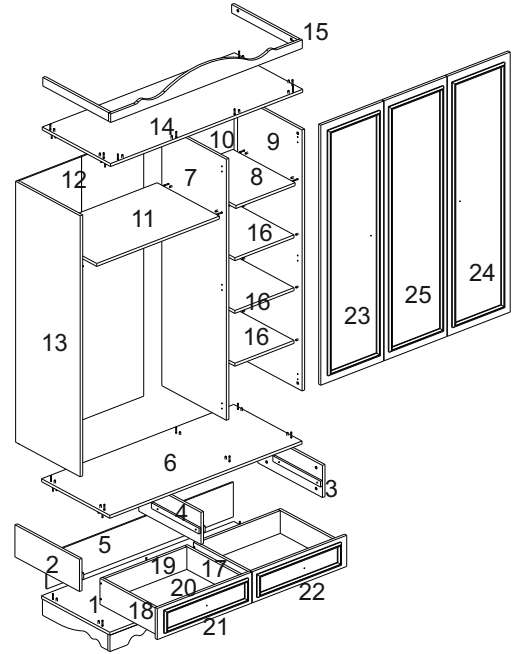

ÜRÜN ADI : COUNTRY	PRODUCT NAME : COUNTRY	PRODUKT NAME : COUNTRY
MODÜL ADI : 3 KAPILI DOLAP	MODULE NAME : 3 DOORS WARDROBE	MODULE NAME : 3 DOORS WARDROBE
MODÜL KODU : CYT - 101	MODULE CODE : CYT - 101	MODULE CODE : CYT - 101
TARİH : 23.04.2019	DATE : 23.04.2019	DATE : 23.04.2019

MONTAJ PARÇALARI / MOUNTING PARTS / MONTAGE ELEMENTE

PARÇA KODU	PAKET NO	PARÇA ADI	ADET	PARÇA KODU	PAKET NO	PARÇA ADI	ADET	PARÇA KODU	PAKET NO	PARÇA ADI	ADET	PARÇA KODU	PAKET NO	PARÇA ADI	ADET
PARTS CODE	PACK NR	PARTS NAME	PCS	PARTS KODU	PACK NR	PARTS NAME	PCS	PARTS KODU	PACK NR	PARTS NAME	PCS	PARTS KODU	PACK NR	PARTS NAME	PCS
1		ALT TABLA BOTTOM PANEL BODENELEMENT	1	8		DAR SABİT RAF NARROW FIXED SHELF FESTES REGALBODEN KLEIN	1	15		TAÇ CROWN KRONE	1	22		SAĞ ÇEKMECE RIGHT DRAWER RECHTE SCHUBLADEN	1
2		ALT SOL YAN BOTTOM LEFT SIDE UNTERBODEN LINKS	1	9		ÜST SAĞ YAN TABLA TOP RIGHT SIDE PLATE OBERES SEITENELEMENT RECHTS	1	16		SEYYAR RAF PORTABLE SHELF REGALBODEN	3	23		SOL KAPAK LEFT DOOR LINKE TÜR	1
3		ALT SAĞ YAN BOTTOM RIGHT SIDE SEITENELEMENT RECHTS UNTEN	1	10		SAĞ ARKALIK RIGHT BACKBOARD RECHTE RÜCKWAND	1	17		ÇEKMECE SAĞ YAN DRAWER RIGHT SIDE DRAWER RECHTS	2	24		SAĞ KAPAK RIGHT DOOR RECHTS TÜR	1
4		ALT ORTA DİKİM BOTTOM MIDDLE VERTICAL PLATE UNTER MITTELWANDE	1	11		ORTA GENİŞ SABİT RAF MIDDLE WIDE FIXED SHELF FESTES MITTELBODEN BREIT	1	18		ÇEKMECE SOL YAN DRAWER LEFT SIDE DRAWER LINKE SEITE	2	25		ORTA KAPAK MIDDLE DOOR MITTLERE TÜR	1
5		ALT KÜÇÜK ARKALIK BOTTOM LITTLE BACKBOARD UNTERE KLEINE RÜCKWAND	1	12		BUYUK ARKALIK BIG BACKBOARD BIG STIRNBRETT	1	19		ÇEKMECE ARKA DRAWER BACK SCHUBLADEN RÜCKSEITE	2	26			
6		ORTA TABLA MIDDLE PLATE MITTLERES REGALBODEN	1	13		ÜST SOL YAN TABLA TOP LEFT SIDE PLATE OBERPLATTE LINKS	2	20		ÇEKMECE DİP BOTTOM DRAWER BOTTOM DRAWER	2	27			
7		SAĞ ÜST DİK ORTA TABLA RIGHT TOP VERTICAL MIDDLE PLATE MITTLERES BRETT OBEN RECHTS	1	14		ÜST TABLA TOP PLATE OBERPLATTE	1	21		SOL ÇEKMECE LEFT DRAWER LINKEN SCHUBLADEN	1	28			