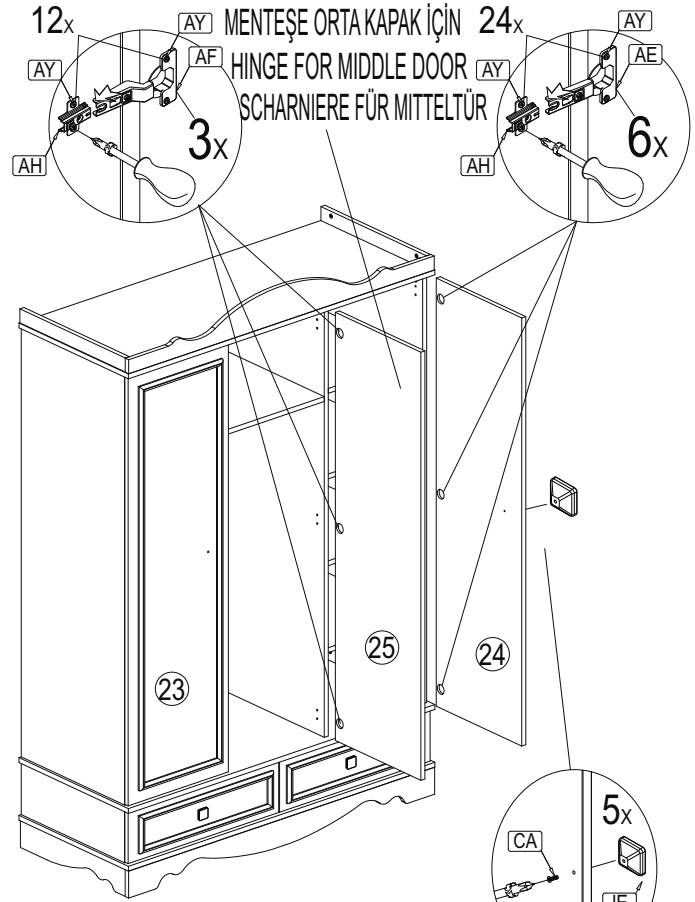

MONTAJ PARÇALARI / MOUNTING PARTS / MONTAGE ELEMENTE

PARÇA KODU	PAKET NO	PARÇA ADI	ADET	PARÇA KODU	PAKET NO	PARÇA ADI	ADET	PARÇA KODU	PAKET NO	PARÇA ADI	ADET	PARÇA KODU	PAKET NO	PARÇA ADI	ADET
PARTS CODE	PACK NR	PARTS NAME	PCS	PARTS KODU	PACK NR	PARTS NAME	PCS	PARTS KODU	PACK NR	PARTS NAME	PCS	PARTS KODU	PACK NR	PARTS NAME	PCS
1		ALT TABLA BOTTOM PANEL BODENELEMENT	1	8		DAR SABİT RAF NARROW FIXED SHELF FESTES REGALBODEN KLEIN	1	15		TAÇ CROWN KRONE	1	22		SAĞ ÇEKMECE RIGHT DRAWER RECHTE SCHUBLADEN	1
2		ALT SOL YAN BOTTOM LEFT SIDE UNTERBODEN LINKS	1	9		ÜST SAĞ YAN TABLA TOP RIGHT SIDE PLATE OBERES SEITENELEMENT RECHTS	1	16		SEYYAR RAF PORTABLE SHELF REGALBODEN	3	23		SOL KAPAK LEFT DOOR LINKE TÜR	1
3		ALT SAĞ YAN BOTTOM RIGHT SIDE SEITENELEMENT RECHTS UNTEN	1	10		SAĞ ARKALIK RIGHT BACKBOARD RECHTE RÜCKWAND	1	17		ÇEKMECE SAĞ YAN DRAWER RIGHT SIDE DRAWER RECHTS	2	24		SAĞ KAPAK RIGHT DOOR RECHTS TÜR	1
4		ALT ORTA DİKİM BOTTOM MIDDLE VERTICAL PLATE UNTER MITTELWANDE	1	11		ORTA GENİŞ SABİT RAF MIDDLE WIDE FIXED SHELF FESTES MITTELBODEN BREIT	1	18		ÇEKMECE SOL YAN DRAWER LEFT SIDE DRAWER LINKE SEITE	2	25		ORTA KAPAK MIDDLE DOOR MITTLERE TÜR	1
5		ALT KÜÇÜK ARKALIK BOTTOM LITTLE BACKBOARD UNTERE KLEINE RÜCKWAND	1	12		BUYUK ARKALIK BIG BACKBOARD BIG STIRNBRETT	1	19		ÇEKMECE ARKA DRAWER BACK SCHUBLADEN RÜCKSEITE	2	26			
6		ORTA TABLA MIDDLE PLATE MITTLERES REGALBODEN	1	13		ÜST SOL YAN TABLA TOP LEFT SIDE PLATE OBERPLATTE LINKS	2	20		ÇEKMECE DİP BOTTOM DRAWER BOTTOM DRAWER	2	27			
7		SAĞ ÜST DİK ORTA TABLA RIGHT TOP VERTICAL MIDDLE PLATE MITTLERES BRETT OBEN RECHTS	1	14		ÜST TABLA TOP PLATE OBERPLATTE	1	21		SOL ÇEKMECE LEFT DRAWER LINKEN SCHUBLADEN	1	28			

1

2

3

4

5

6

7

8