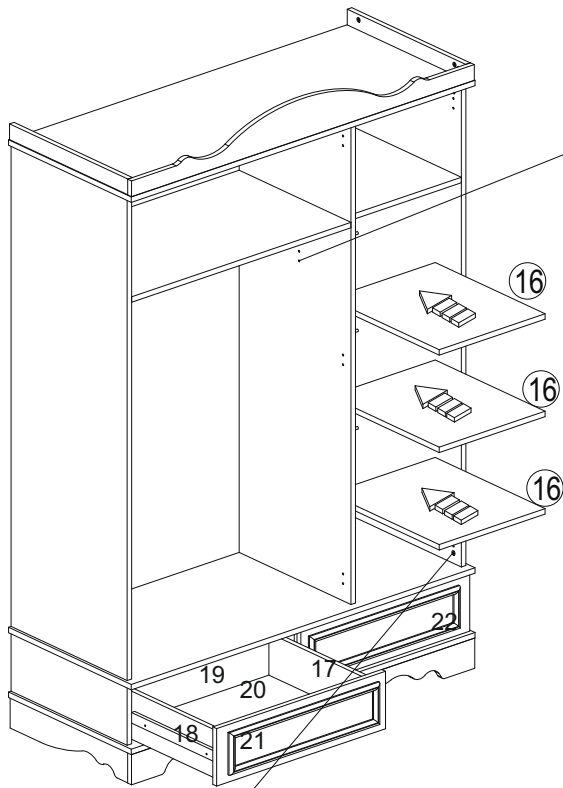

MONTAJ PARÇALARI / MOUNTING PARTS / MONTAGE ELEMENTE

PARÇA KODU	PAKET NO	PARÇA ADI	ADET	PARÇA KODU	PAKET NO	PARÇA ADI	ADET	PARÇA KODU	PAKET NO	PARÇA ADI	ADET	PARÇA KODU	PAKET NO	PARÇA ADI	ADET
PARTS CODE	PACK NR	PARTS NAME	PCS	PARTS KODU	PACK NR	PARTS NAME	PCS	PARTS KODU	PACK NR	PARTS NAME	PCS	PARTS KODU	PACK NR	PARTS NAME	PCS
1		ALT TABLA BOTTOM PANEL BODENELEMENT	1	8		DAR SABİT RAF NARROW FIXED SHELF FESTES REGALBODEN KLEIN	1	15		TAÇ CROWN KRONE	1	22		SAĞ ÇEKMECE RIGHT DRAWER RECHTE SCHUBLADEN	1
2		ALT SOL YAN BOTTOM LEFT SIDE UNTERBODEN LINKS	1	9		ÜST SAĞ YAN TABLA TOP RIGHT SIDE PLATE OBERES SEITENELEMENT RECHTS	1	16		SEYYAR RAF PORTABLE SHELF REGALBODEN	3	23		SOL KAPAK LEFT DOOR LINKE TÜR	1
3		ALT SAĞ YAN BOTTOM RIGHT SIDE SEITENELEMENT RECHTS UNTEN	1	10		SAĞ ARKALIK RIGHT BACKBOARD RECHTE RÜCKWAND	1	17		ÇEKMECE SAĞ YAN DRAWER RIGHT SIDE DRAWER RECHTS	2	24		SAĞ KAPAK RIGHT DOOR RECHTS TÜR	1
4		ALT ORTA DİKİM BOTTOM MIDDLE VERTICAL PLATE UNTER MITTELWANDE	1	11		ORTA GENİŞ SABİT RAF MIDDLE WIDE FIXED SHELF FESTES MITTELBODEN BREIT	1	18		ÇEKMECE SOL YAN DRAWER LEFT SIDE DRAWER LINKE SEITE	2	25		ORTA KAPAK MIDDLE DOOR MITTLERE TÜR	1
5		ALT KÜÇÜK ARKALIK BOTTOM LITTLE BACKBOARD UNTERE KLEINE RÜCKWAND	1	12		BUYUK ARKALIK BIG BACKBOARD BIG STIRNBRETT	1	19		ÇEKMECE ARKA DRAWER BACK SCHUBLADEN RÜCKSEITE	2	26			
6		ORTA TABLA MIDDLE PLATE MITTLERES REGALBODEN	1	13		ÜST SOL YAN TABLA TOP LEFT SIDE PLATE OBERPLATTE LINKS	2	20		ÇEKMECE DİP BOTTOM DRAWER BOTTOM DRAWER	2	27			
7		SAĞ ÜST DİK ORTA TABLA RIGHT TOP VERTICAL MIDDLE PLATE MITTLERES BRETT OBEN RECHTS	1	14		ÜST TABLA TOP PLATE OBERPLATTE	1	21		SOL ÇEKMECE LEFT DRAWER LINKEN SCHUBLADEN	1	28			

1

2

3

4

5

6

7

8