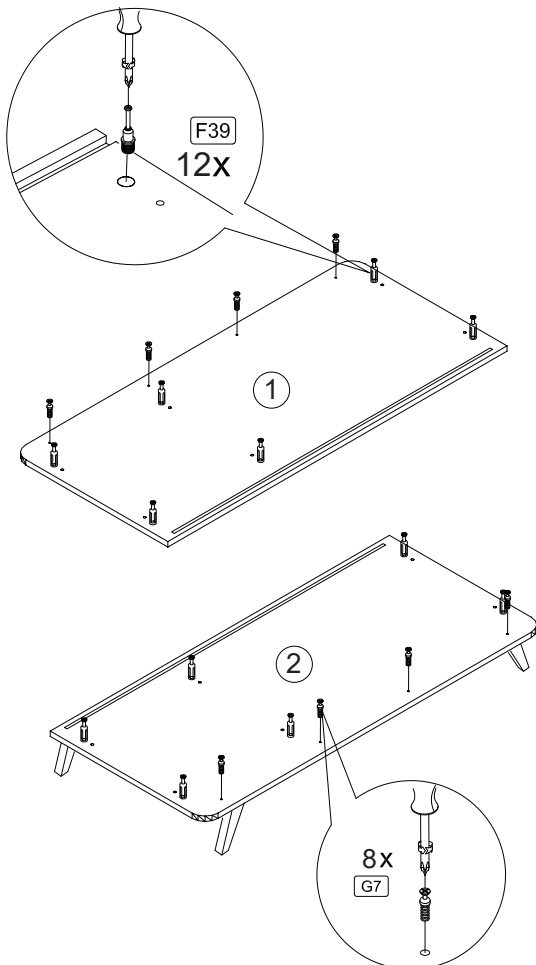

PRODUCT NAME : MARTIN 3 DOORS WARDROBE

F3 20PCS 	F39 20PCS 	A 20PCS 	A1 16PCS  Ø8*30 mm	M1 8 PCS  Ø35	M4 4 PCS  Ø35	K213 6 PCS 	D24 6 PCS  φ 4*22 mm
D4 102PCS  φ 3.5*16 mm	D7 14PCS  φ 3.5*30 mm	M8 12PCS  φ 6*10 mm	M2 18PCS 	M5 2 PCS 	M6 1 PCS 	M7 2 PCS 	C1 5 PCS 
G35 36PCS 	G7 36PCS 						

1

2

3

4

5

6

7

8

9

10

11

12

13

14

15

16