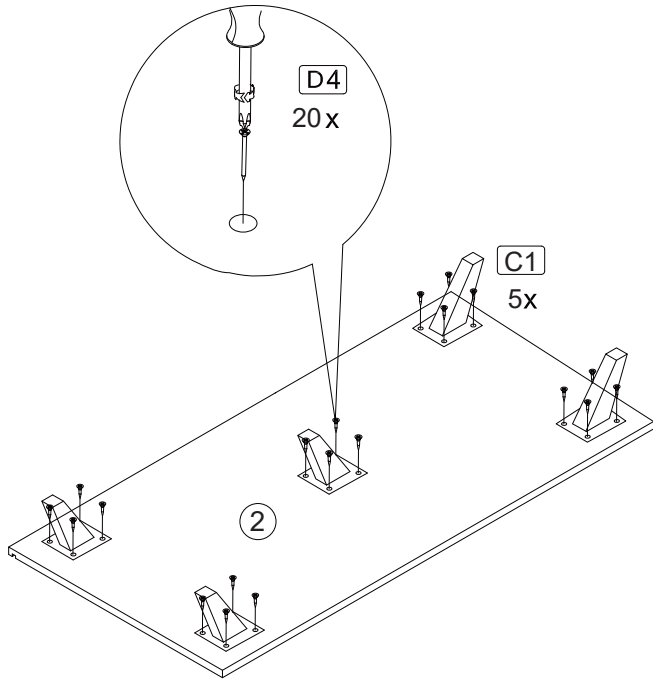

PRODUCT NAME : MARTIN 3 DOORS WARDROBE

F3 20PCS 	F39 20PCS 	A 20PCS 	A1 16PCS  Ø8*30 mm	M1 8 PCS  Ø35	M4 4 PCS  Ø35	K213 6 PCS 	D24 6 PCS  φ 4*22 mm
D4 102PCS  φ 3.5*16 mm	D7 14PCS  φ 3.5*30 mm	M8 12PCS  φ 6*10 mm	M2 18PCS 	M5 2 PCS 	M6 1 PCS 	M7 2 PCS 	C1 5 PCS 
G35 36PCS 	G7 36PCS 						