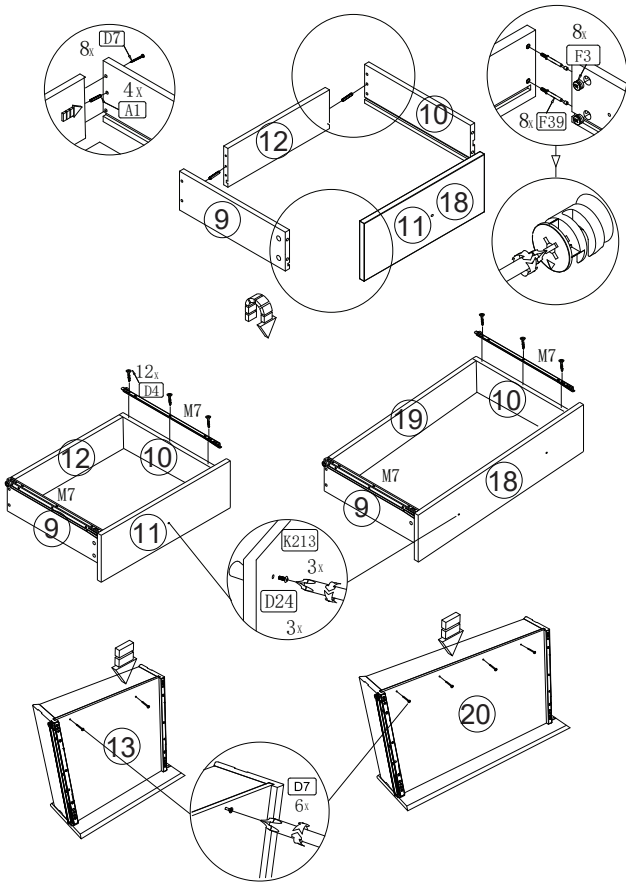

PRODUCT NAME : MARTIN 3 DOORS WARDROBE

F3 20PCS 	F39 20PCS 	A 20PCS 	A1 16PCS  Ø8*30 mm	M1 8 PCS  Ø35	M4 4 PCS  Ø35	K213 6 PCS 	D24 6 PCS  φ 4*22 mm
D4 102PCS  φ 3.5*16 mm	D7 14PCS  φ 3.5*30 mm	M8 12PCS  φ 6*10 mm	M2 18PCS 	M5 2 PCS 	M6 1 PCS 	M7 2 PCS 	C1 5 PCS 
G35 36PCS 	G7 36PCS 						

9

10

11

12

13

14

15

16