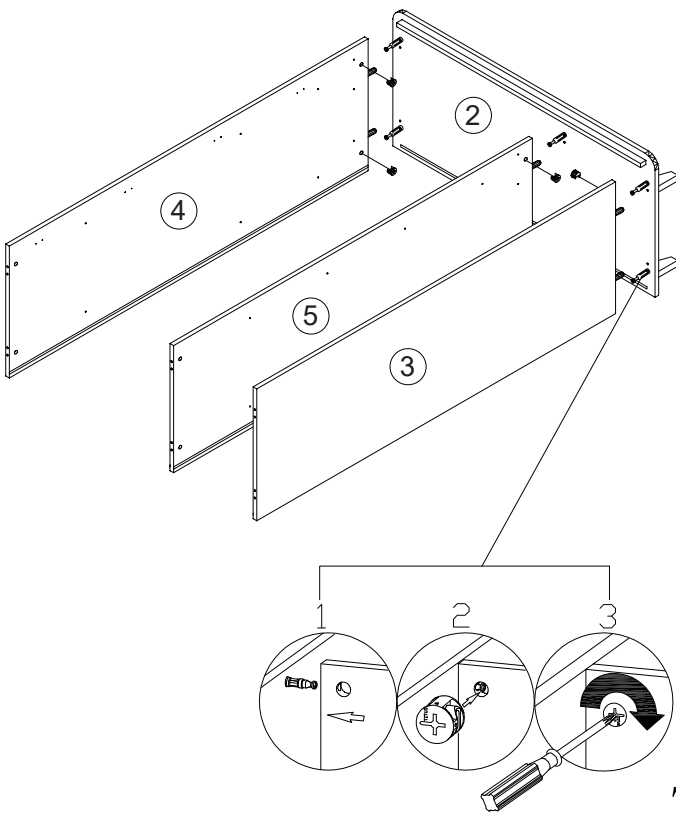

PRODUCT NAME : MARTIN 3 DOORS WARDROBE

F3 20PCS 	F39 20PCS 	A 20PCS 	A1 16PCS  Ø8*30 mm	M1 8 PCS  Ø35	M4 4 PCS  Ø35	K213 6 PCS 	D24 6 PCS  φ 4*22 mm
D4 102PCS  φ 3.5*16 mm	D7 14PCS  φ 3.5*30 mm	M8 12PCS  φ 6*10 mm	M2 18PCS 	M5 2 PCS 	M6 1 PCS 	M7 2 PCS 	C1 5 PCS 
G35 36PCS 	G7 36PCS 						

1

2

3

4

5

6

7

8