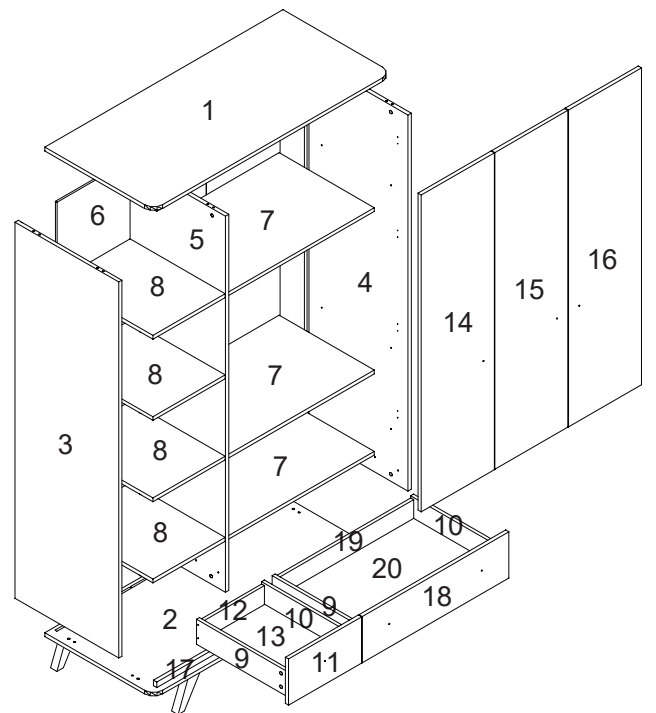

PRODUCT NAME : MARTIN 3 DOORS WARDROBE

F3 20PCS 	F39 20PCS 	A 20PCS 	A1 16PCS  Ø8*30 mm	M1 8 PCS  Ø35	M4 4 PCS  Ø35	K213 6 PCS 	D24 6 PCS  φ 4*22 mm
D4 102PCS  φ 3.5*16 mm	D7 14PCS  φ 3.5*30 mm	M8 12PCS  φ 6*10 mm	M2 18PCS 	M5 2 PCS 	M6 1 PCS 	M7 2 PCS 	C1 5 PCS 
G35 36PCS 	G7 36PCS 						

1

2

3

4

5

6

7

8