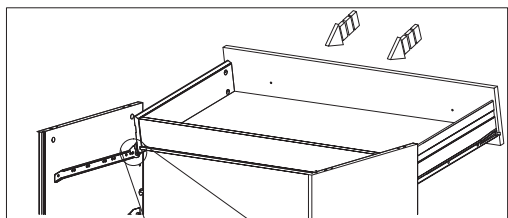

PRODUCT NAME : MARTIN 3 DOORS WARDROBE

F3 20PCS 	F39 20PCS 	A 20PCS 	A1 16PCS  Ø8*30 mm	M1 8 PCS  Ø35	M4 4 PCS  Ø35	K213 6 PCS 	D24 6 PCS  φ 4*22 mm
D4 102PCS  φ 3.5*16 mm	D7 14PCS  φ 3.5*30 mm	M8 12PCS  φ 6*10 mm	M2 18PCS 	M5 2 PCS 	M6 1 PCS 	M7 2 PCS 	C1 5 PCS 
G35 36PCS 	G7 36PCS 						

9

10

11

12

13

14

15

16