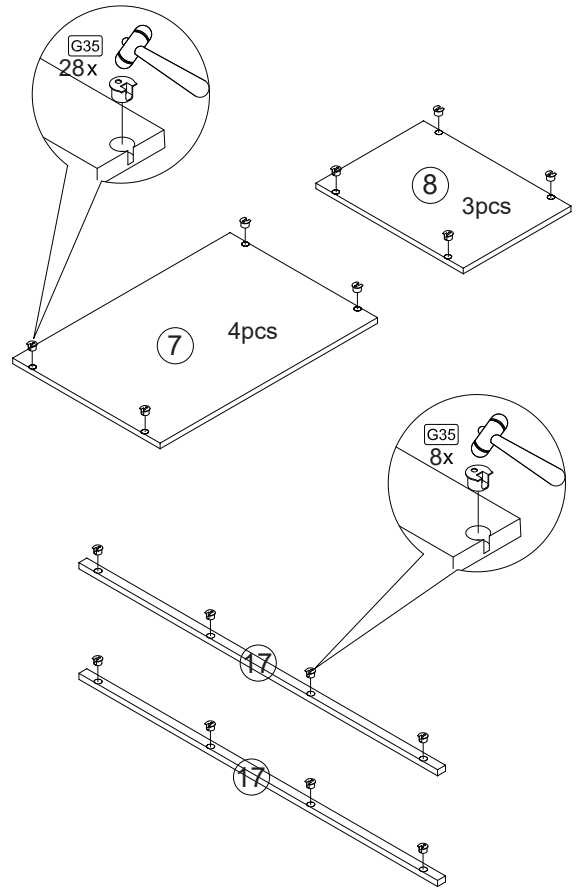

PRODUCT NAME : MARTIN 3 DOORS WARDROBE

F3 20PCS 	F39 20PCS 	A 20PCS 	A1 16PCS  Ø8*30 mm	M1 8 PCS  Ø35	M4 4 PCS  Ø35	K213 6 PCS 	D24 6 PCS  φ 4*22 mm
D4 102PCS  φ 3.5*16 mm	D7 14PCS  φ 3.5*30 mm	M8 12PCS  φ 6*10 mm	M2 18PCS 	M5 2 PCS 	M6 1 PCS 	M7 2 PCS 	C1 5 PCS 
G35 36PCS 	G7 36PCS 						

1

2

3

4

5

6

7

8

9

10

11

12

13

14

15

16