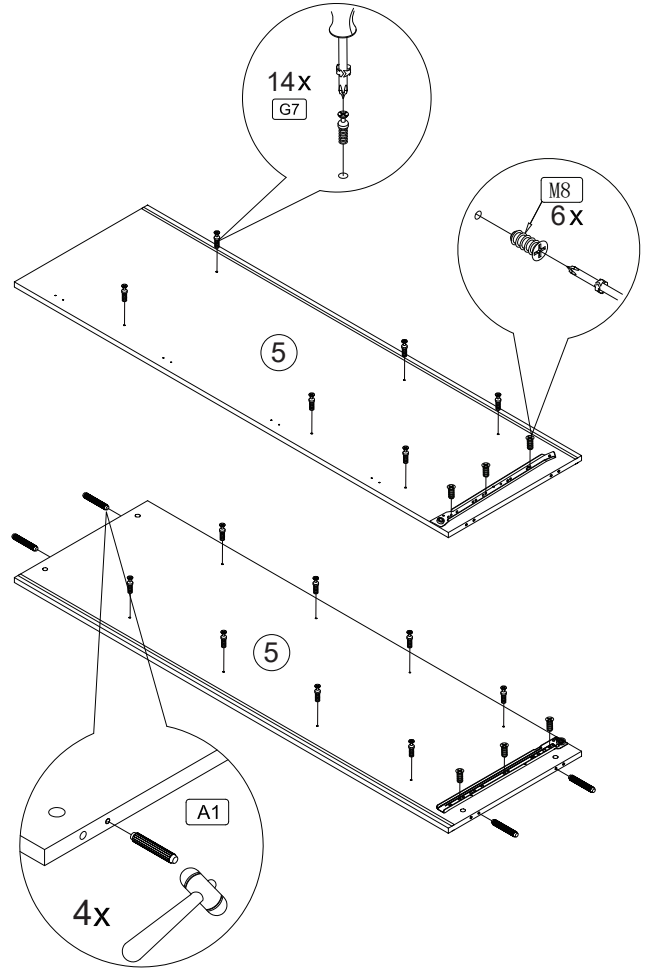

PRODUCT NAME : MARTIN 3 DOORS WARDROBE

F3 20PCS 	F39 20PCS 	A 20PCS 	A1 16PCS  Ø8*30 mm	M1 8 PCS  Ø35	M4 4 PCS  Ø35	K213 6 PCS 	D24 6 PCS  φ 4*22 mm
D4 102PCS  φ 3.5*16 mm	D7 14PCS  φ 3.5*30 mm	M8 12PCS  φ 6*10 mm	M2 18PCS 	M5 2 PCS 	M6 1 PCS 	M7 2 PCS 	C1 5 PCS 
G35 36PCS 	G7 36PCS 						

1

2

3

4

5

6

7

8