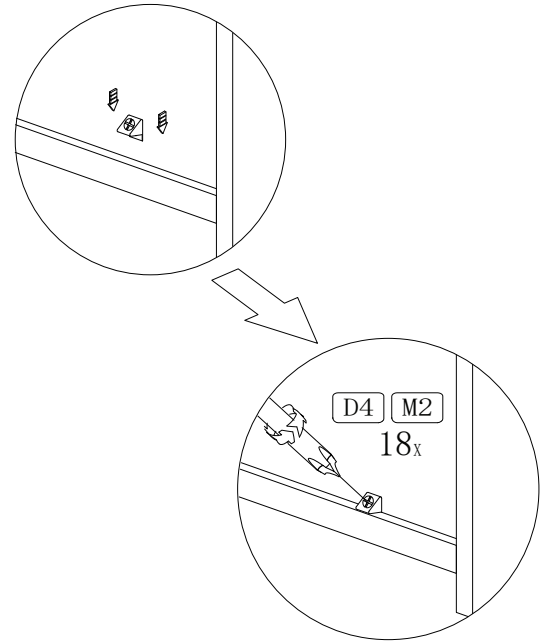

PRODUCT NAME : MARTIN 3 DOORS WARDROBE

F3 20PCS 	F39 20PCS 	A 20PCS 	A1 16PCS  Ø8*30 mm	M1 8 PCS  Ø35	M4 4 PCS  Ø35	K213 6 PCS 	D24 6 PCS  φ 4*22 mm
D4 102PCS  φ 3.5*16 mm	D7 14PCS  φ 3.5*30 mm	M8 12PCS  φ 6*10 mm	M2 18PCS 	M5 2 PCS 	M6 1 PCS 	M7 2 PCS 	C1 5 PCS 
G35 36PCS 	G7 36PCS 						

9

10

11

12

13

14

15

16