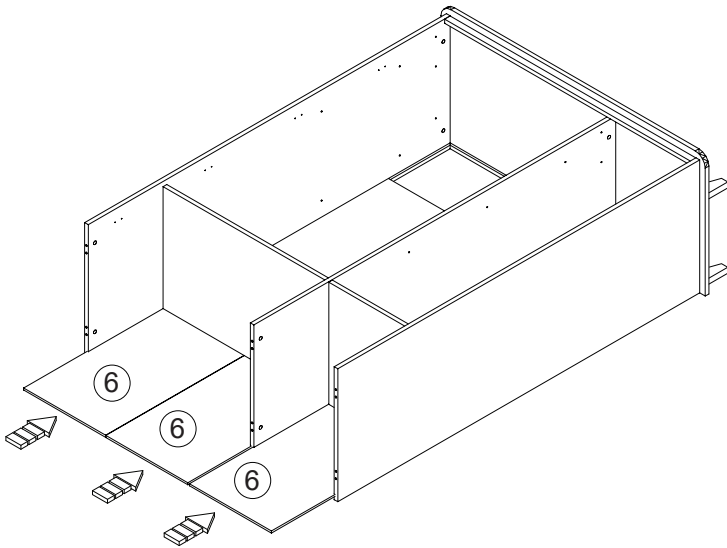

PRODUCT NAME : MARTIN 3 DOORS WARDROBE

F3 20PCS 	F39 20PCS 	A 20PCS 	A1 16PCS  Ø8*30 mm	M1 8 PCS  Ø35	M4 4 PCS  Ø35	K213 6 PCS 	D24 6 PCS  φ 4*22 mm
D4 102PCS  φ 3.5*16 mm	D7 14PCS  φ 3.5*30 mm	M8 12PCS  φ 6*10 mm	M2 18PCS 	M5 2 PCS 	M6 1 PCS 	M7 2 PCS 	C1 5 PCS 
G35 36PCS 	G7 36PCS 						

1

2

3

4

5

6

7

8